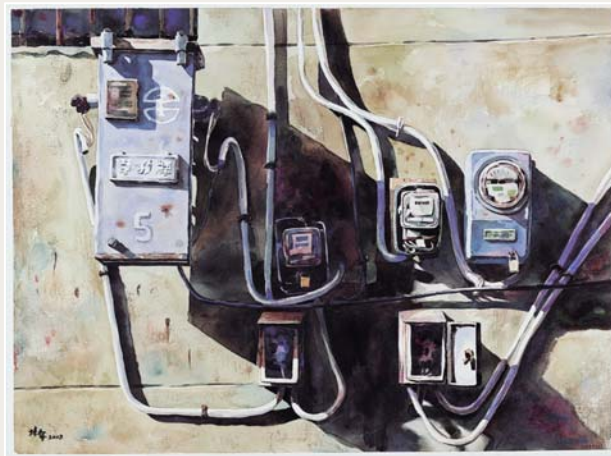

設計技法

單元：水彩戶外靜物作品實例
視傳系 曾培育 繪製

石頭

磚塊光影質感

庭院花盆

木板圍籬

磚牆

廟宇造型香爐

廟門紅燈籠

庭院盆栽

廟門石獅子

木製信箱與磚牆

老式木拉門鐵窗店面

水泥磚牆與鐵門

水泥牆與鐵窗

磚牆與、鐵窗與鐵皮屋頂

磚牆質感特寫

臨摹習作示範-1

臨摹習作示範-2

臨摹習作示範-3
光影空間

印象主義角落，四開

加護病房，四開

等待，對開

糖廠蒸汽老火車頭 簽字筆素描

16.40公噸，全開

終點站，對開

出牆，對開

喧雜之後，對開

老宅院的婚禮，對開

互動，對開

綠影節奏，對開

五分年代，四開，2009視傳系教師聯展作品