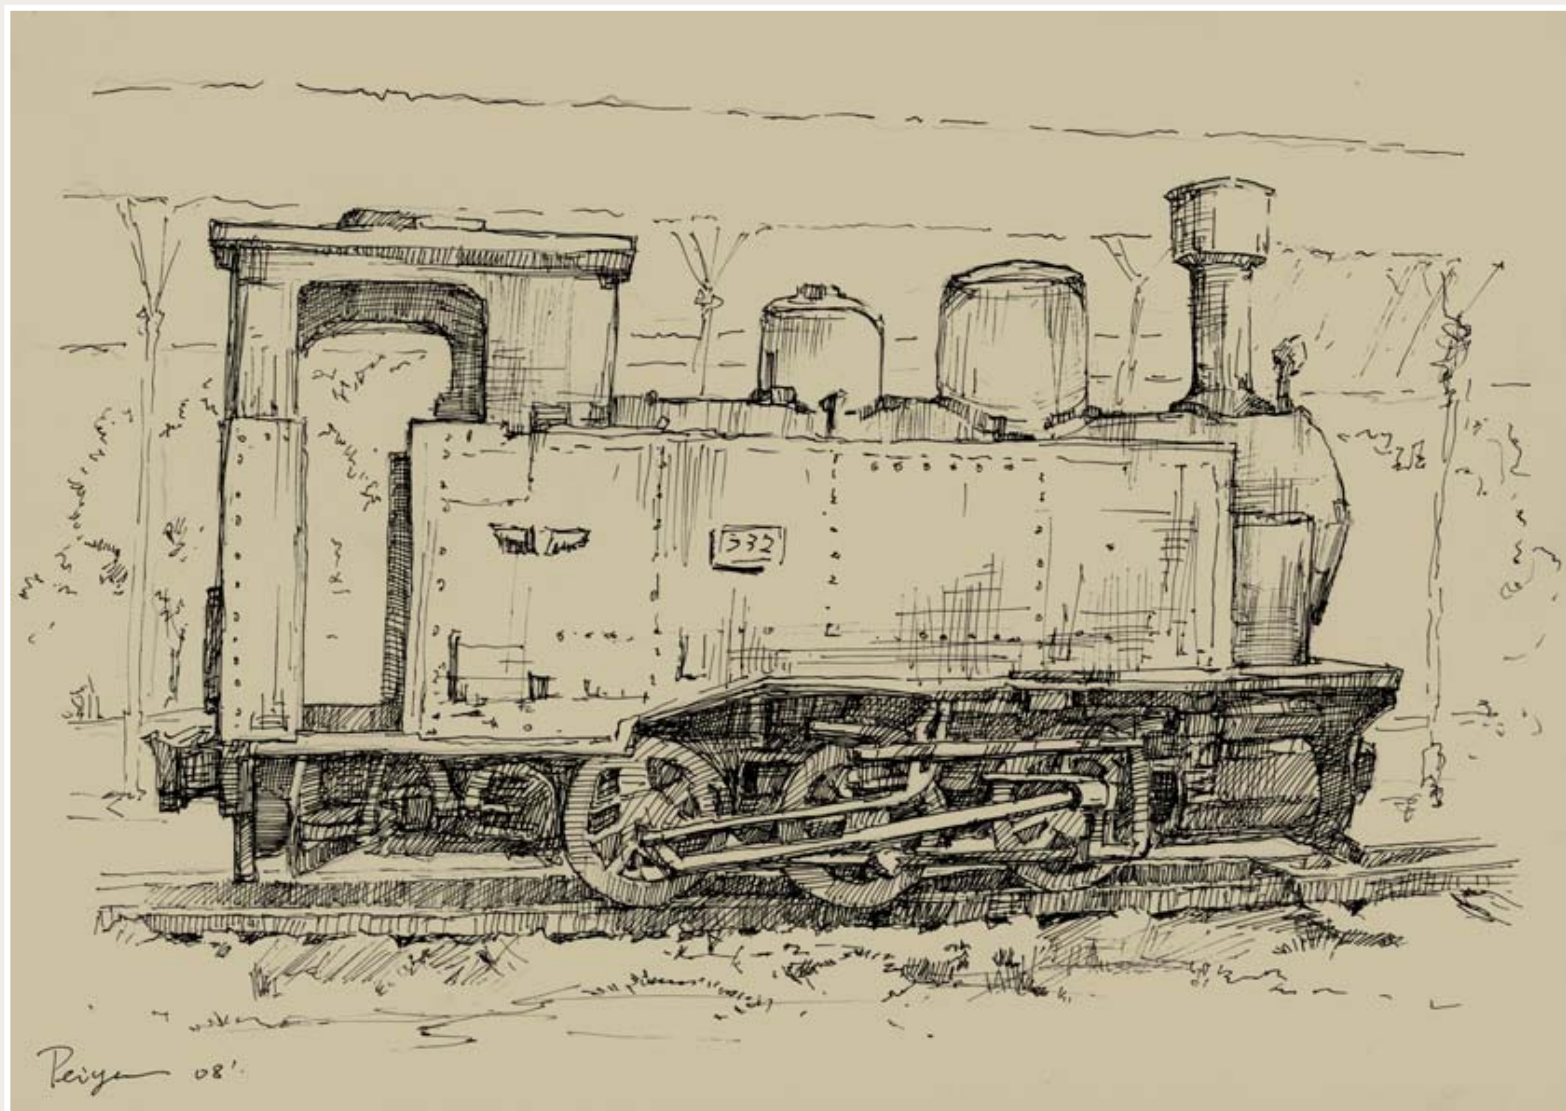

等待，對開

糖廠蒸汽老火車頭 簽字筆素描