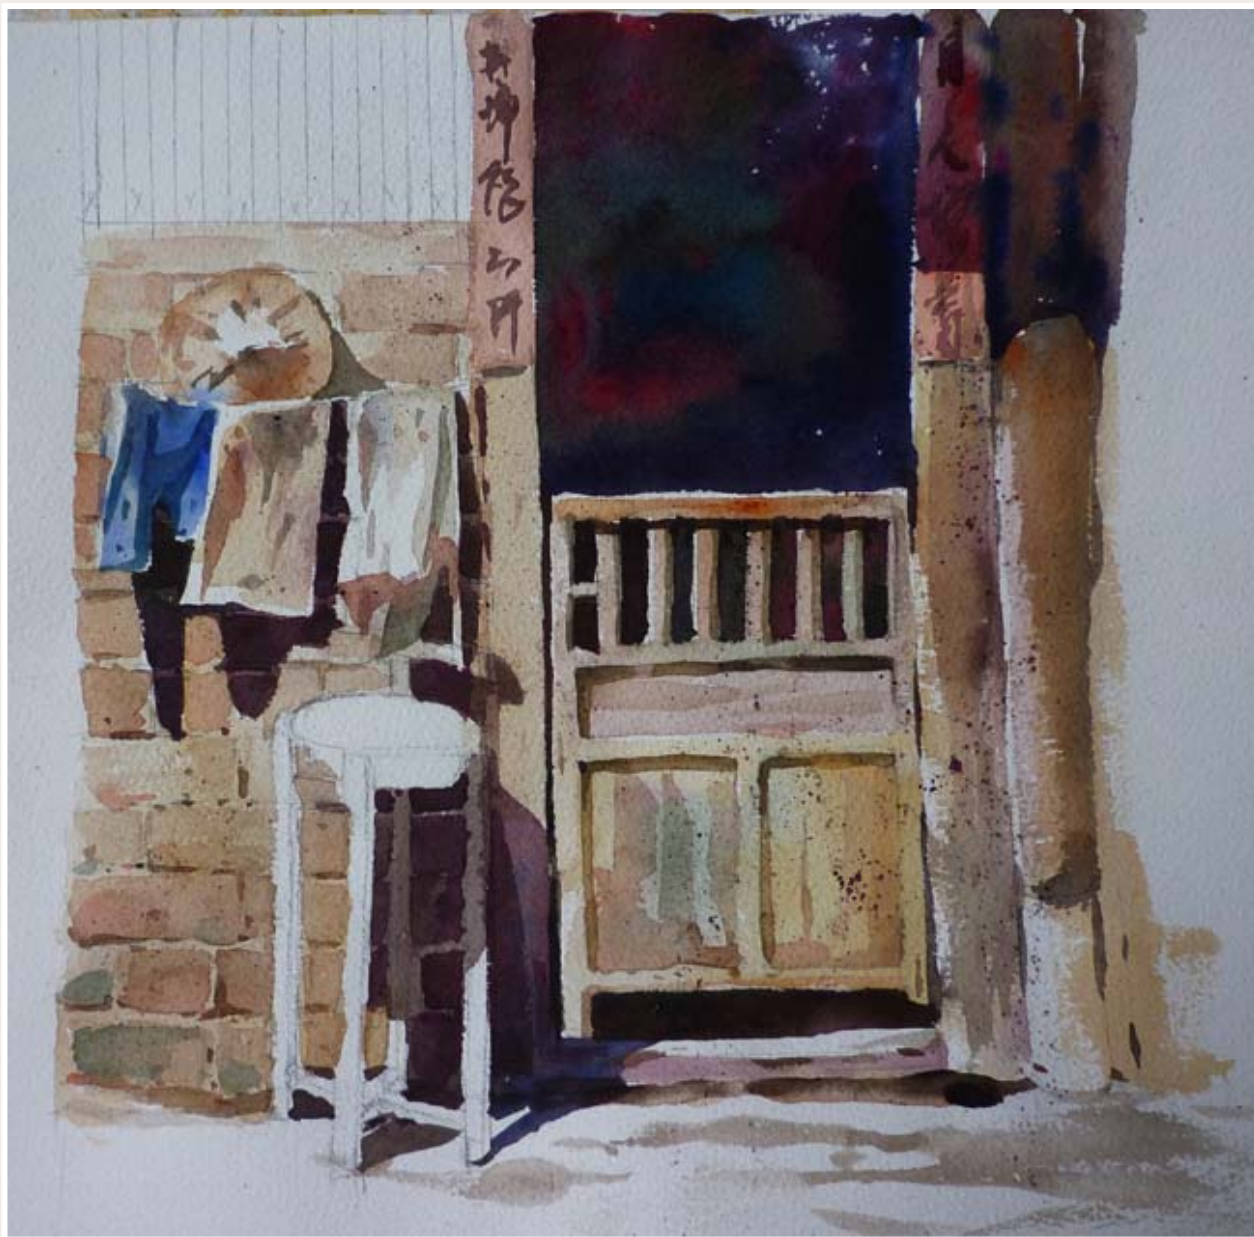

設計技法

單元：水彩戶外靜物作品實例
視傳系 曾培育 繪製

石頭

磚塊光影質感

庭院花盆

木板圍籬

磚牆

廟宇造型香爐

廟門紅燈籠

庭院盆栽

廟門石獅子

木製信箱與磚牆

老式木拉門鐵窗店面

水泥磚牆與鐵門

水泥牆與鐵窗

磚牆與、鐵窗與鐵皮屋頂

磚牆質感特寫

臨摹習作示範-1

臨摹習作示範-2

臨摹習作示範-3
光影空間

印象主義角落，四開

加護病房，四開

等待，對開

糖廠蒸汽老火車頭 簽字筆素描