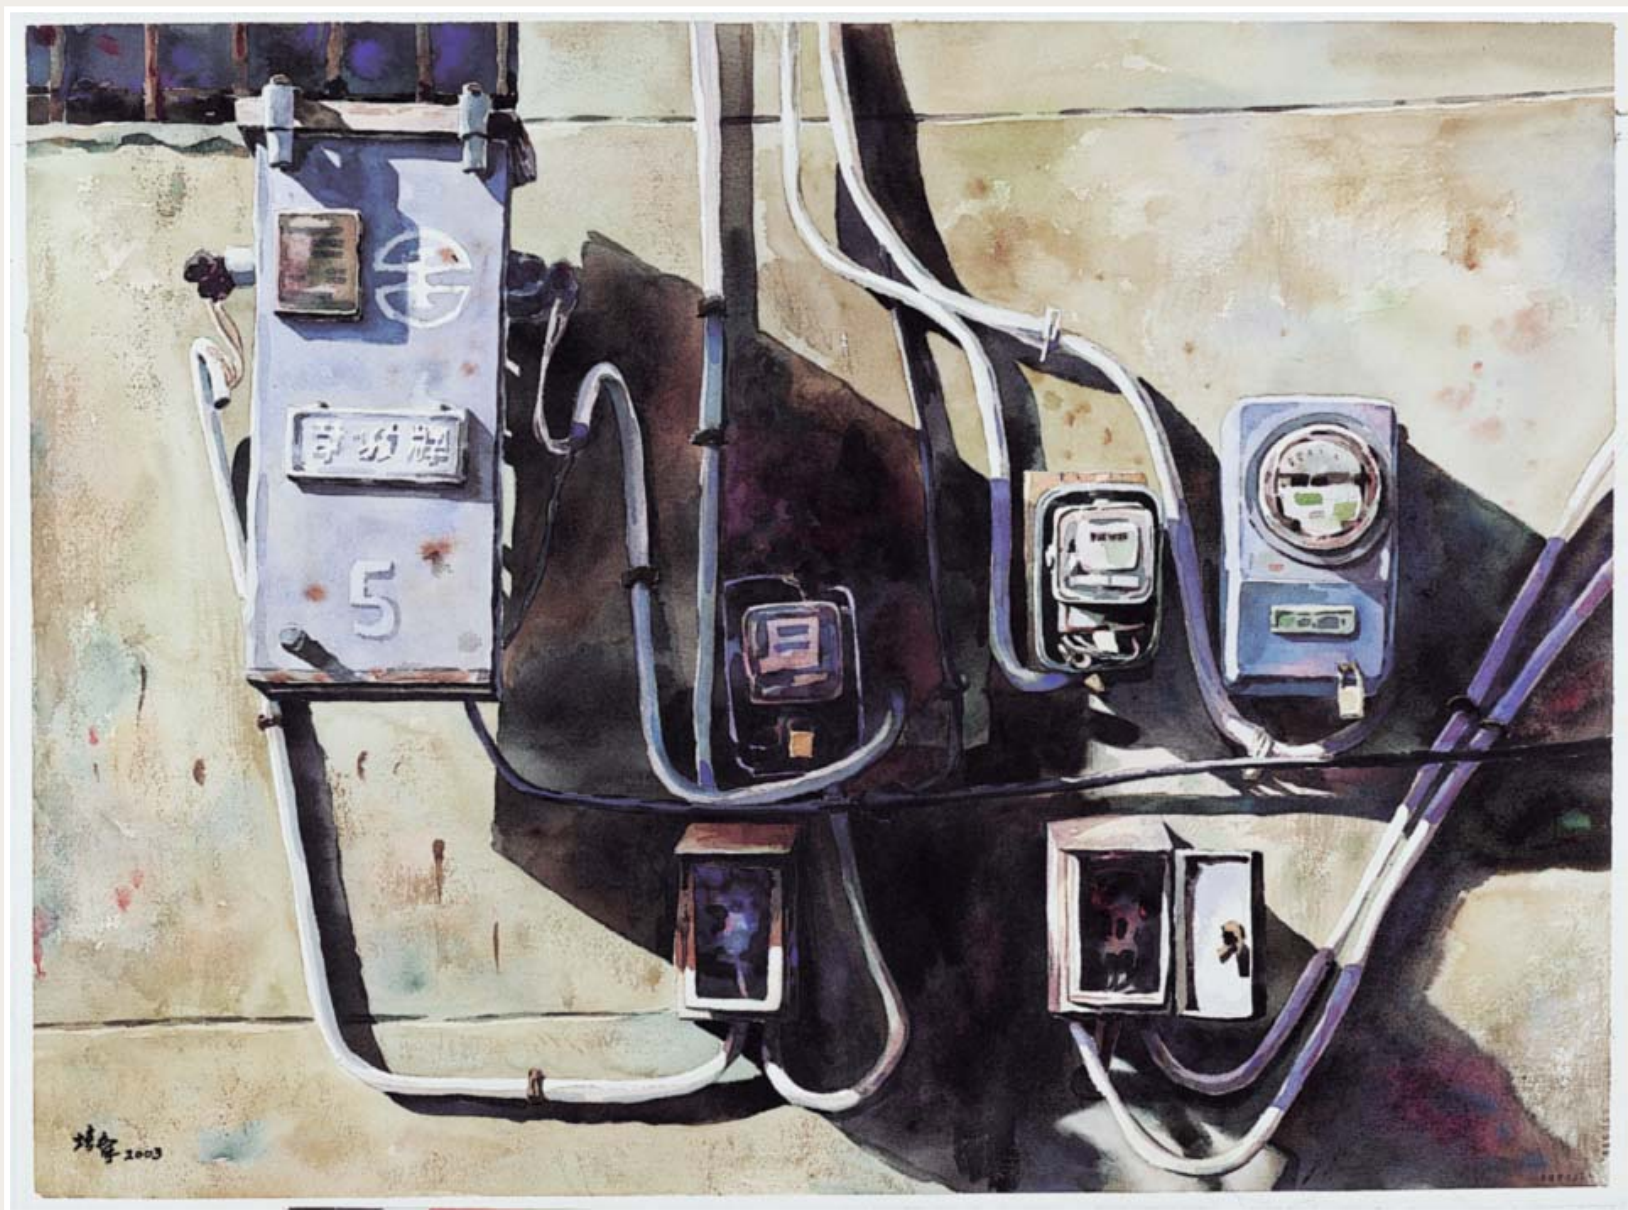

16.40公噸，全開

終點站，對開

出牆，對開

喧雜之後，對開

老宅院的婚禮，對開

互動，對開

綠影節奏，對開

五分年代，四開，2009視傳系教師聯展作品